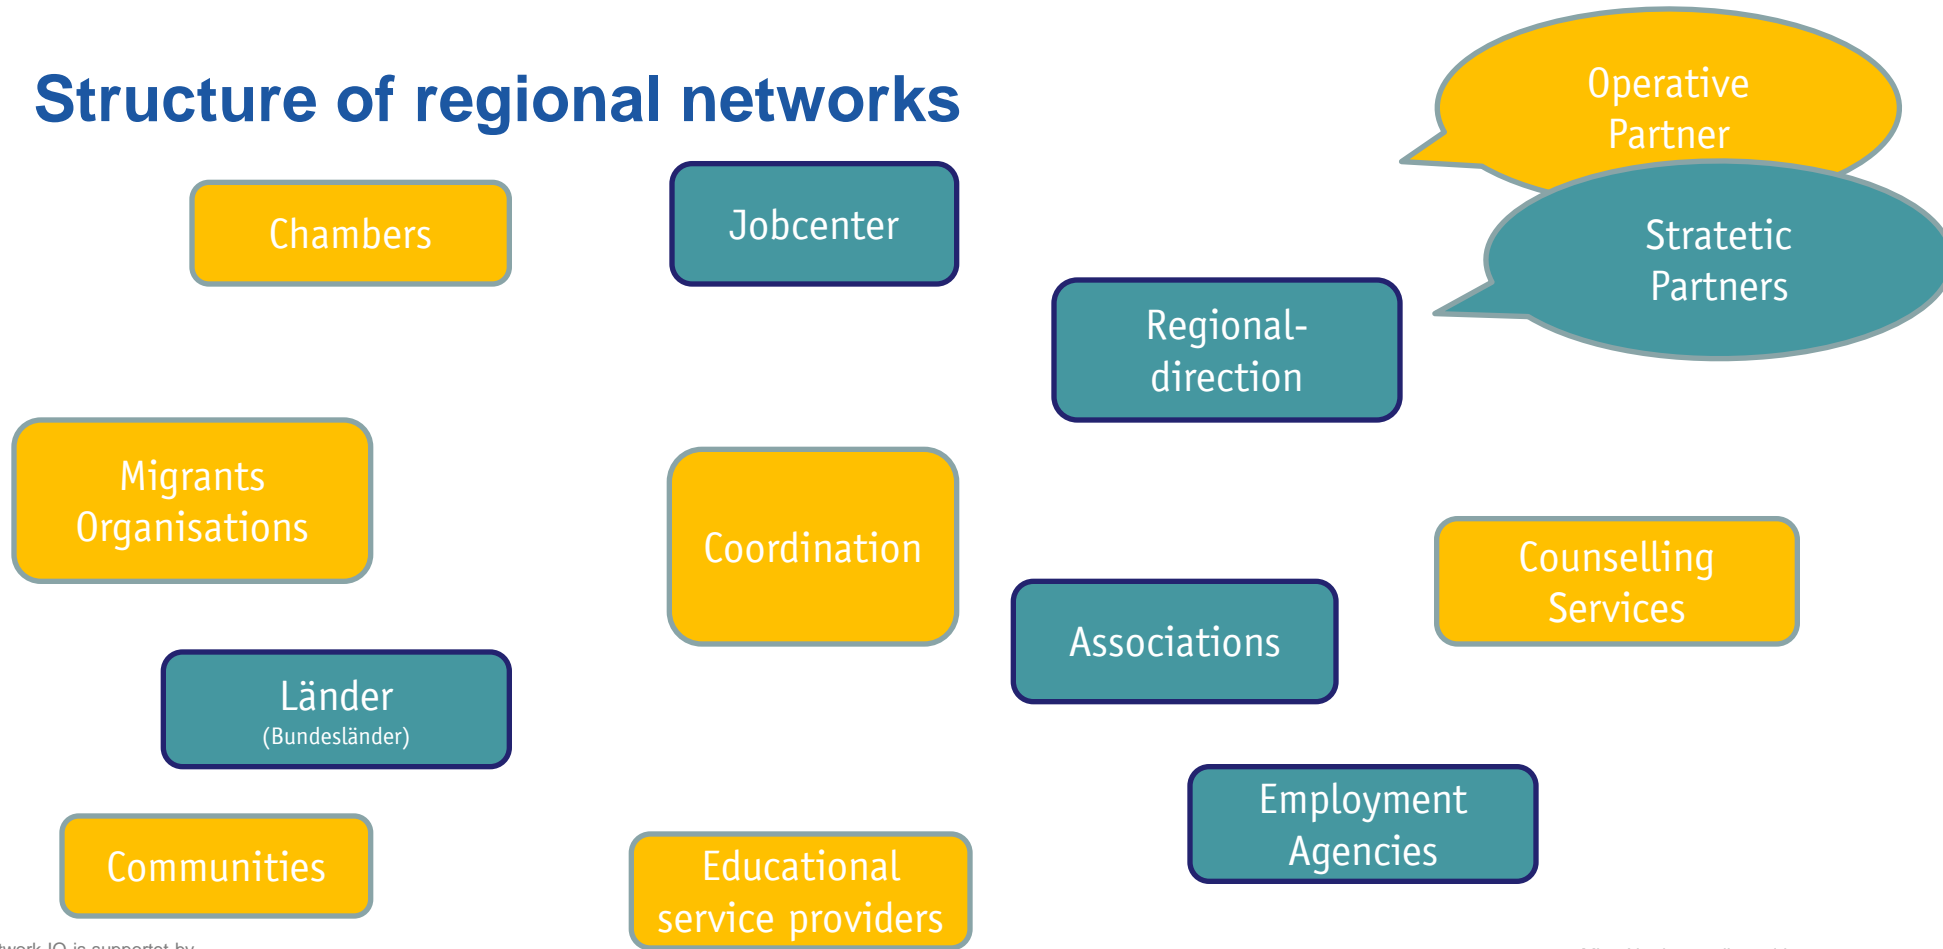

The network IQ is supported by

Bundesministerium  
für Arbeit und Soziales

Bundesministerium  
für Bildung  
und Forschung

Bundesagentur  
für Arbeit

MigraNet is coordinated by:

**Tür an Tür**

Integrationsprojekte gGmbH

## Structure of regional networks

The network IQ is supported by

Bundesministerium  
für Arbeit und Soziales

Bundesministerium  
für Bildung  
und Forschung

Bundesagentur  
für Arbeit

MigraNet is coordinated by:

**Tür an Tür**

Integrationsprojekte gGmbH

## Task of the regional Networks: To combine regional supplies in the sense of a „Process chain for labour market integraton“

Combining and bringing together various local measures of integration

The network IQ is supported by